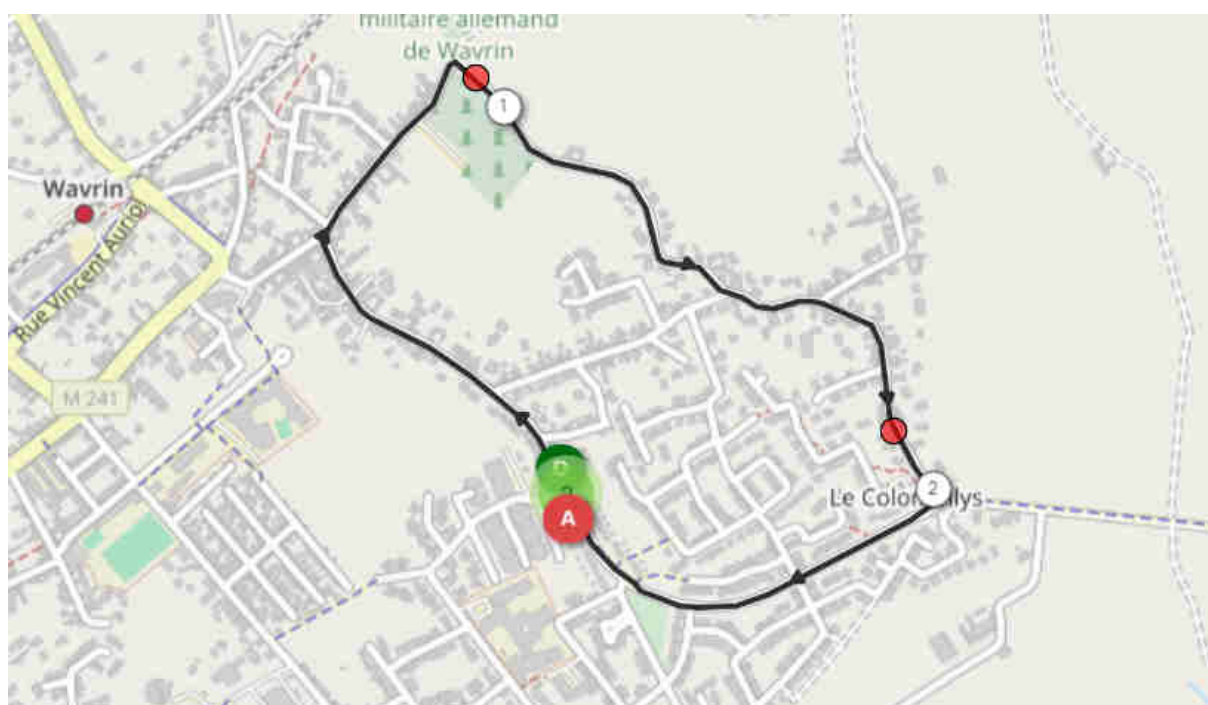

OBJET : INFORMATIONS COUREURS

Plan du circuit : 2,700km

**Rappel : Les rues concernées par la course sont :
Rue Raymond Poincaré / rue Faidherbe / rue Clémenceau**

- **Interdiction de s'entraîner sur le parcours durant les épreuves. Le circuit développant 2.70km, il est tout à fait réalisable de le reconnaître entre 2 épreuves. Le coureur pris en flagrant délit ne pourra pas prendre le départ.**
- **Heure de départ des catégories sur l'affiche.**
- **Merci d'utiliser au maximum.**
- **Remise des coupes aux 3 premiers après chaque.**
- **Petite restauration au niveau du podium.**