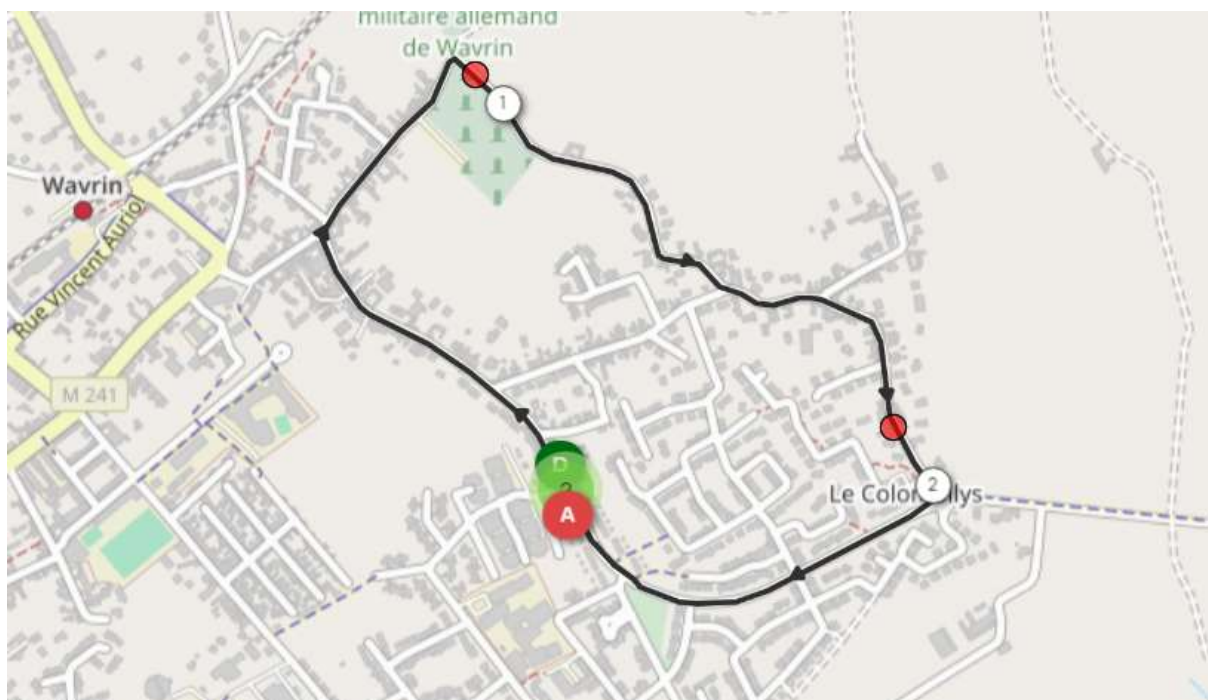

**OBJET : 8<sup>ème</sup> Grand Prix Cycliste Ufolep de la Ville de Wavrin**

Madame, Monsieur,

Le C.C.WAVRIN organise son **8<sup>ème</sup> Grand Prix Cycliste Ufolep le mercredi 1<sup>er</sup> mai 2024**. Notre club souhaite que cette manifestation sportive soit un événement pour notre ville et qu'elle rassemble un grand nombre de participants mais aussi de nombreux spectateurs. S'appuyant sur un arrêté municipal, des règles de sécurité seront appliquées durant les épreuves. **Ainsi, les véhicules ne pourront emprunter le circuit que dans le sens de la course.** Des signaleurs seront placés à chaque carrefour pour indiquer le sens de circulation. Ils auront pour consigne de faire prendre aux véhicules et **dès que cela est possible les déviations mises en place.**

**Des restrictions de circulation et de stationnement seront donc appliquées durant les épreuves dès 12h00 mais aussi au matin dès 9h30** notamment pour l'installation du podium à l'angle de la rue du Nouveau-Siècle et de la rue Raymond Poincaré.

**Les rues concernées par la course sont :**

**Rue Raymond Poincaré / rue Faidherbe / rue Clémenceau**

**Le stationnement sera interdit dès 09h30 du matin sur l'ensemble du parcours.**

**Nous comptons sur votre civisme pour que les règles de sécurité inhérentes à ce type d'organisation** soient respectées mais aussi sur votre compréhension sur la gêne occasionnée durant la journée.

## Plan du circuit

**Rappel : Les rues concernées par la course sont :**  
**Rue Raymond Poincaré / rue Faidherbe / rue Clémenceau**

Informations sur les déviations sur [www.cyclo.club.wavrin.fr](http://www.cyclo.club.wavrin.fr) rubriques GP cycliste et sur notre page  CCWavrin